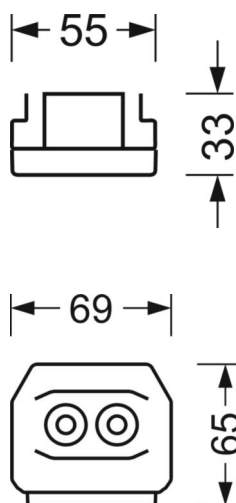

## Оптика

Оснастка	LED, цветопередача/оттенок света CRI $\geq 80$ / 4000K
Допуск для координаты цветности (MacAdam)	3SDCM
Фотобиологическая безопасность (светильник)	RG1
Номинальный световой поток	6074lm
Номинальный световой поток-при дежурном освещении	823lm
Срок службы LED	50000h L80/B10 (Tq 25°C)
светоотдача светильников	162lm/W
Угол излучения	95° (C0) / 95° (C90)
UGR поп./вдоль	20.0 / 20.4

## Механика

цвет корпуса	белый стандартный для электротехники RAL 9016
--------------	---

размеры (LxWxH/DxH)	1531mm x 55mm x 33mm
---------------------	----------------------

вес (нетто)	2.2kg
-------------	-------

## размеры

L	1531 mm	Длина
В	55 mm	Ширина
н	33 mm	Высота