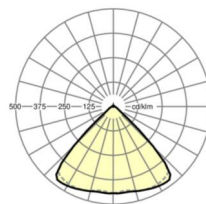

параметры

номер заказа	19412007020
код EAN	4020863417964
номер таможенного тарифа	94051190
Знак прохождения контроля	IP 64, класс защиты I, F, D, HACCP DIN10500/Food/IFS-пригодность для применения/BRC, Indoor, CE
Степень ударпрочности IK	IK03 (5°C bis 25°C)
Температура окружения	та 5°C в 25°C
Гарантийный срок	5 лет
Государственные программы поддержки	BEG - государственные субсидии для энергосберегающих зданий (действительна только для Германии)

электротехника

Балласт	Электронный драйвер, дежурное освещение 3ч. (1 штука)
Мощность системы	37W
сетевое напряжение	230V/50Hz
класс энергосбережения/Источник света	D

Оптика

Оснастка	LED, цветопередача/оттенок света CRI ≥ 80 / 4000K
Допуск для координаты цветности (MacAdam)	3SDCM
Фотобиологическая безопасность (светильник)	RG1
Номинальный световой поток	6074lm
Номинальный световой поток-при дежурном освещении	823lm
Срок службы LED	50000h L80/B10 (Tq 25°C)
светоотдача светильников	162lm/W
Угол излучения	95° (C0) / 95° (C90)
UGR поп./вдоль	20.0 / 20.4

DEEP-LINK

<https://www.regiolum.de/ru/article/19412007020>